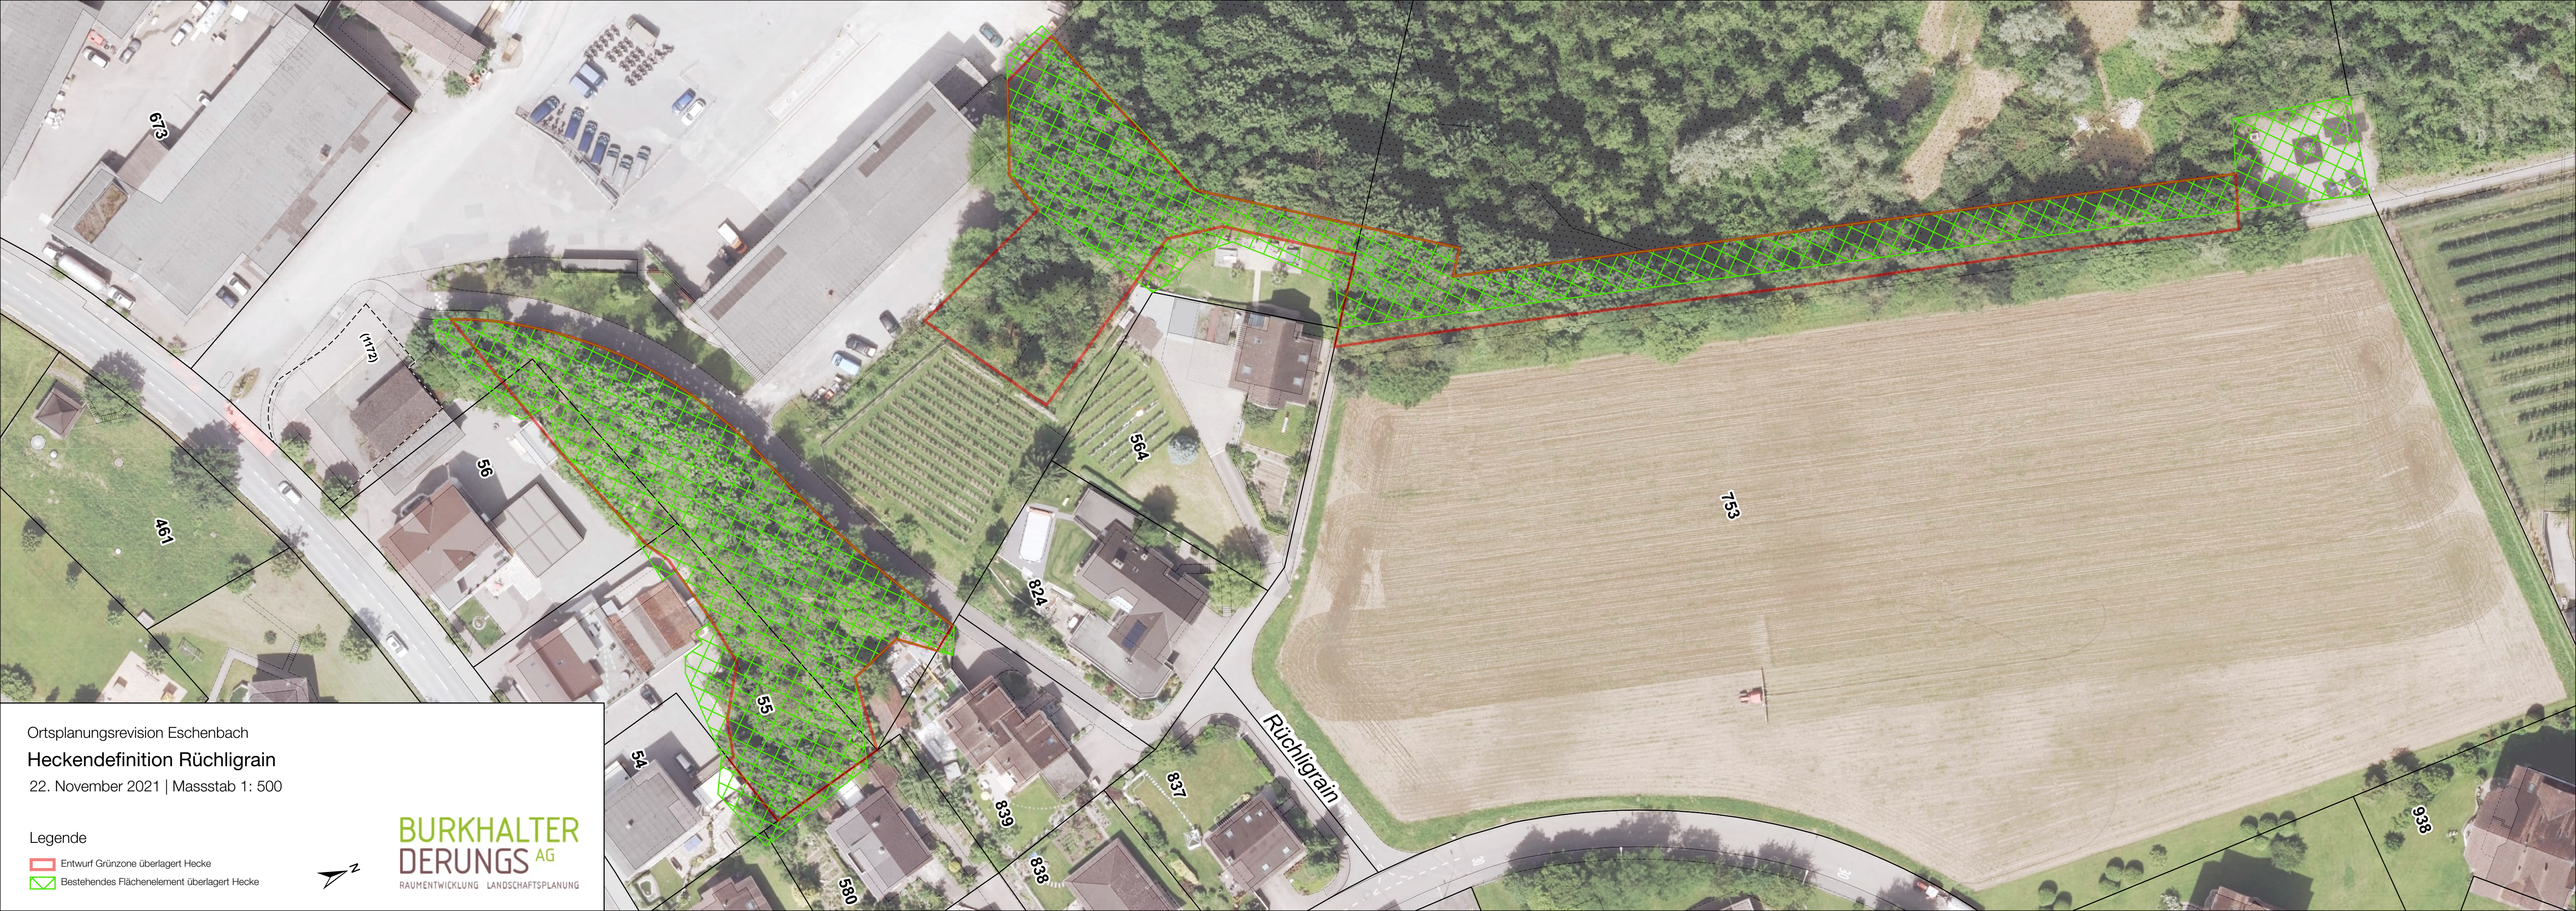

Ortsplanungsrevision Eschenbach
Heckendefinition Waldhusstrasse
22. November 2021 | Masstab 1: 500

- Legende
- Entwurf Grünzone überlagert Hecke
 - Bestehendes Flächenelement überlagert Hecke
 - Aufnahme Hecke Werkdienst 2017

**BURKHALTER
DERUNGS AG**
RAUMENTWICKLUNG LANDSCHAFTSPLANUNG

Ortsplanungsrevision Eschenbach
Heckendefinition Rüchligrain
22. November 2021 | Masstab 1: 500

- Legende
- Entwurf Grünzone überlagert Hecke
 - Bestehendes Flächenelement überlagert Hecke

**BURKHALTER
DERUNGS AG**
RAUMENTWICKLUNG LANDSCHAFTSPANUNG

Ortsplanungsrevision Eschenbach
Heckendefinition Rüchligrain
22. November 2021 | Masstab 1: 500

- Legende
- Entwurf Grünzone überlagert Hecke
 - Bestehendes Flächenelement überlagert Hecke